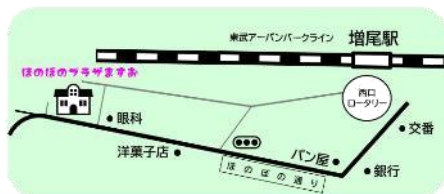

## 090-8739-5515

月~土曜 10:00~16:00(祝日除く)

※すべてのイベントは申し込み制です  
※申し込み多数時は抽選。  
選外の方のみ\*ご連絡いたします。  
\*IT系イベントを除く  
※小学3年生までは保護者同伴でご来館ください  
※イベントは予定のため変更となる場合があります。

ウラ面にも  
イベント情報  
アリ!

# 7月のイベント つづき

ほのほのプラザますお住所  
柏市加賀3丁目16-8

短冊に  
ねがいごと  
書きにきてね～!

7/2(木)、4(土)、  
6(月)、7(火)

フォトスポット  
登場予定!

みんなのカフェほの  
たなぼの  
うばの  
いた  
う

くわしくは  
公式  
LINEで!

みんなのcaféほの  
夏休み  
特別企画!