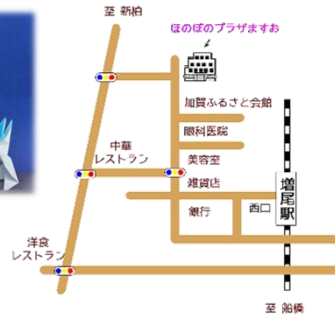

# ほのぼの通信

2024

## 9月号

〔企画・運営〕  
社会福祉法人柏市社会福祉協議会  
柏市加賀3丁目16-8

2024.9.13発行