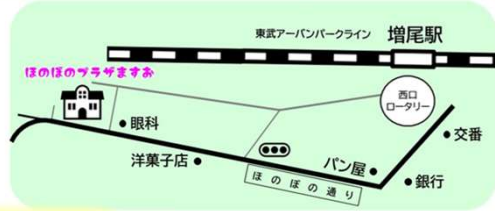

## ウラ面のイベント情報も ごらんください!

※すべてのイベントは申し込み制です  
※申し込み多数時は抽選。  
選外の方のみ\*ご連絡いたします。\*IT系イベントを除く  
※イベントは予定のため変更となる場合があります。

## つづき

ほのほのプラザますお住所  
柏市加賀3丁目16-8

DrumCircle-Beat@Kashiwaさんによる  
癒しの打楽器で  
ちょっと早いクリスマスを！

12/14(土) 13:30~15:00

誰でもできる打楽器を演奏し、  
即興音楽を楽しみましょう

対象:どなたでも  
参加費:無料  
定員:20名  
持ち物:特になし  
締切:12/5(木)

New

新しい年を迎える花飾り