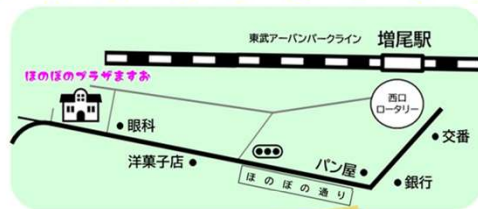

月~土曜 10:00~16:00(祝日除く)

ウラ面のイベント情報も
ごらんください!

※すべてのイベントは申し込み制です
※申し込み多数時は抽選。
選外の方のみ*ご連絡いたします。*IT系イベントを除く
※小学3年生までは保護者同伴でご来館ください
※イベントは予定のため変更となる場合があります。

3月のイベント つづき

ほのぼのプラザますお住所
柏市加賀3丁目16-8

New

初めての絵手紙 「ハタでいい、ハタがいい」

3/25(火) 10:00~12:00
まずはお野菜をかいてみましょう！

対象:どなたでも
(大人の方)

参加費:500円

定員:10名

持ち物:ポケットティッシュ

締切:3/18(火)

New

はみがきひろめ隊(現役歯科衛生士)さんによる はみがきやってみよう！

3/27(木) 10:00~11:30

はみがきのポイントと、染め出しを
使ってみみんなで磨いてみよう！

対象:小1~中3

参加費:100円

定員:10名

持ち物:普段使っている歯ブラシ、手鏡
汚れてもいい服

締切:3/18(火)

New