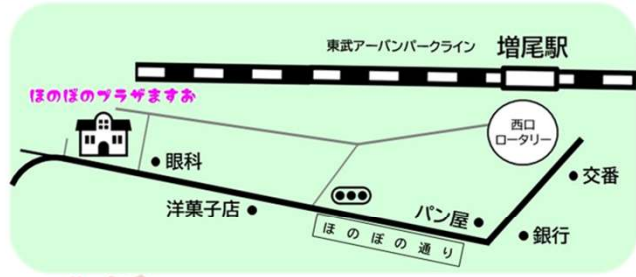

## 090-8739-5515

月～土曜 10:00～16:00(祝日除く)

※すべてのイベントは申し込み制です  
※申し込み多数時は抽選。  
**選外の方のみ\*ご連絡いたします。**\*IT系イベントを除く  
※小学3年生までは保護者同伴でご来館ください  
※イベントは予定のため変更となる場合があります。

ウラ面も  
ごらんください!

ほのぼのプラザますお住所  
柏市加賀3丁目16-8

みんなのcaféほ〜の  
イベントのおしらせ

# スプリングウィーク ほ〜のお花見しましょ